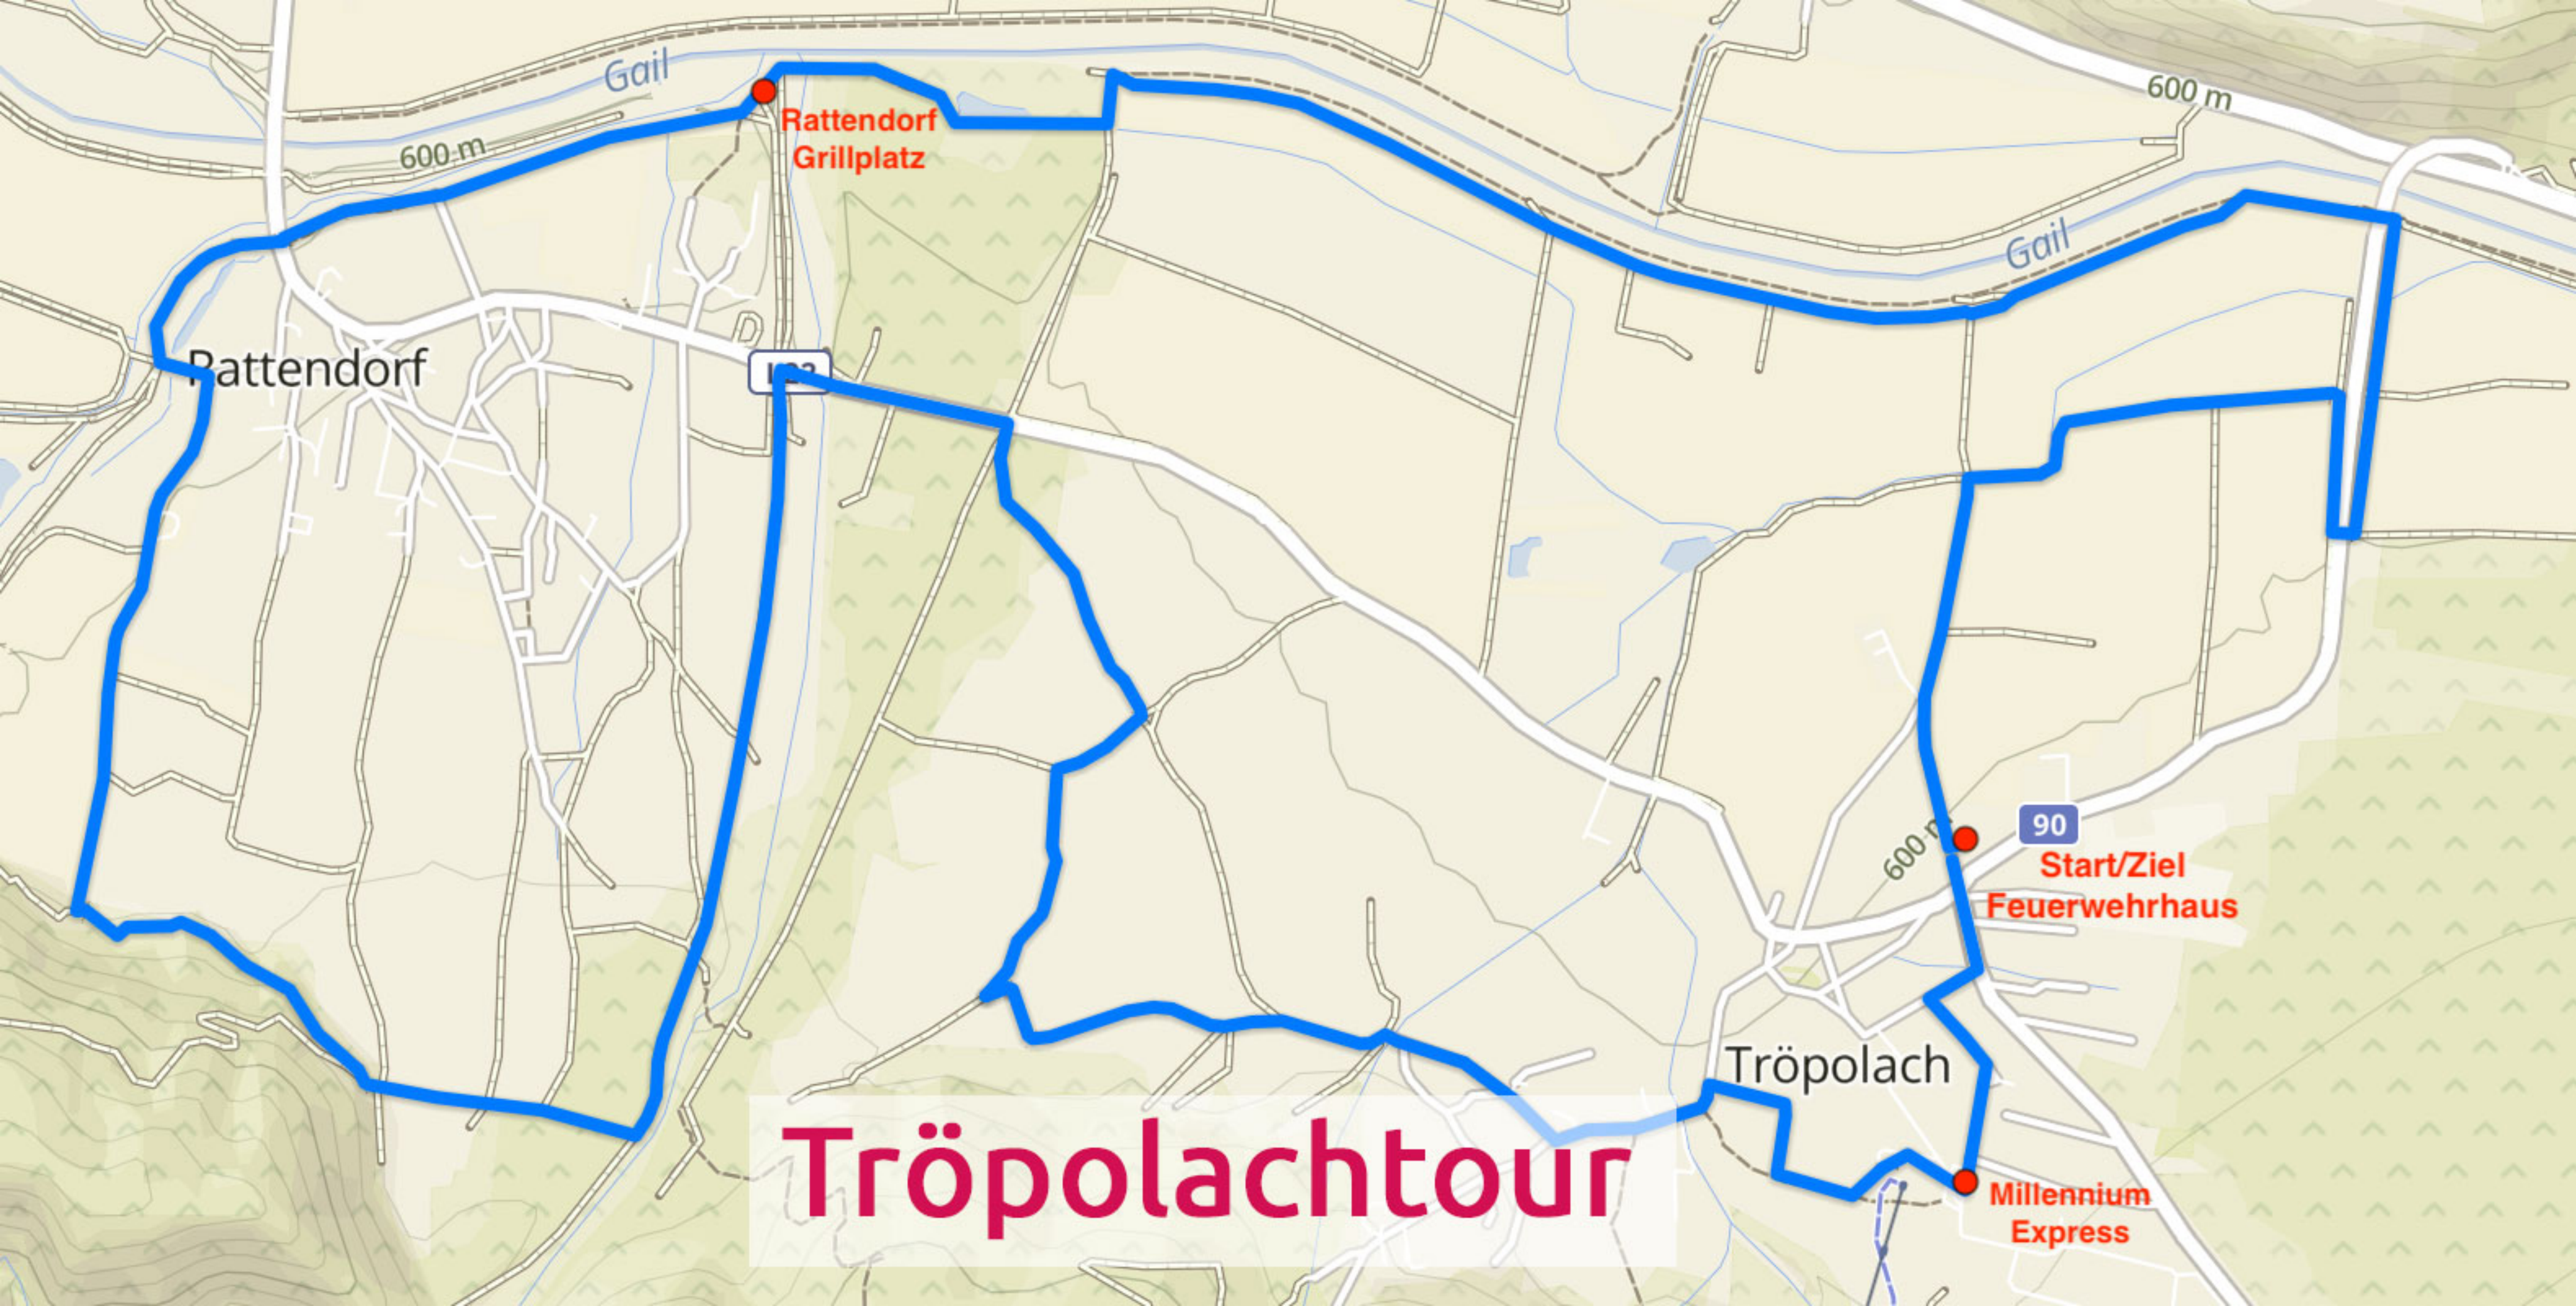

Iristach

L318

Debant

100

Stribach

107

Aguntum
Dölsach

Golfhotel
Lavant

L318

750 m

Lienz-Talbodentour

Persseggentour

Start/Ziel
Seecamping

Strandbad
Hermagor/Presseggersee

Seewanderweg

Paßriach

Braunitzen

Troi

Presseggersee

Kühnburg

Maierw

Untervellach

111

L26

111

L26

L26

L26

600 m

Tröpolachtour